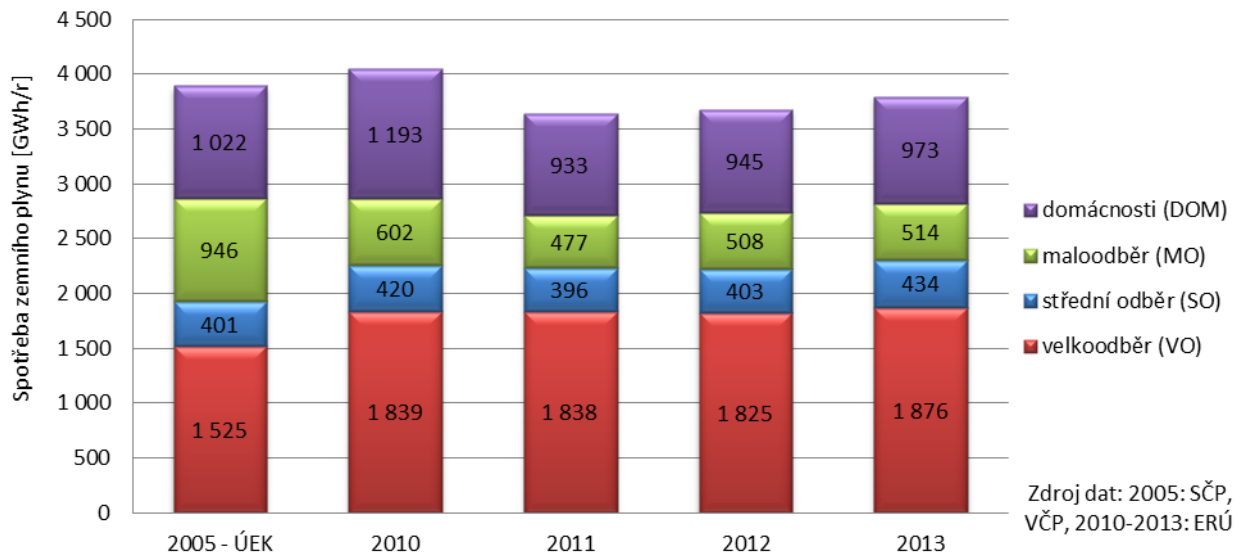

Vývoj spotřeby zemního plynu v členění dle kategorie odběratele [GWh], Liberecký kraj, 2013

Měsíční spotřeba zemního plynu, členěno dle kategorie odběratele [GWh/r], Liberecký kraj, 2013